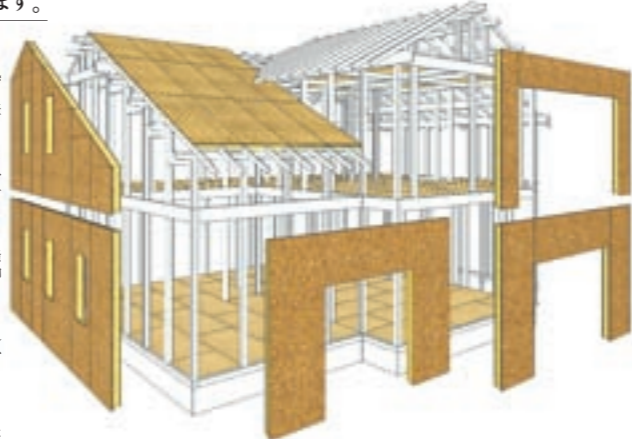

新築在来工法をお考えの方に…

認定店が贈る、 スーパーウォール仕様の家

これからの住宅選びの基準となる高性能がここにあります。

- 【温度差が小さい】-気密・断熱性能
気密・断熱性にすぐれた高性能パネル、サッシ、ドアにより外気の暑さ、寒さなど熱の伝わりを抑えます。部屋ごとの温度差、上下の温度差、年間を通じての温度差の小さい住宅です。
- 【地震や台風に強い】-耐震・耐久性能
独自のパネル構造で耐震性・耐風性を高めています。永く安心して暮らせる、耐久性があります。
- 【音が静か】-遮音性能
家全体の機密性が高いため外からの騒音を低減します。室内からの音漏れも抑えます。
- 【空気がきれい】-換気性能
24時間、外からの空気を取り入れ、汚れた空気を排出します。空気のよどみが少なくカビ・ダニの発生を抑えます。
- 【省エネルギー】-冷暖房効率
気密・断熱性にすぐれた高性能パネル、サッシ、ドアにより熱が逃げにくく冷暖房効率が上がっています。